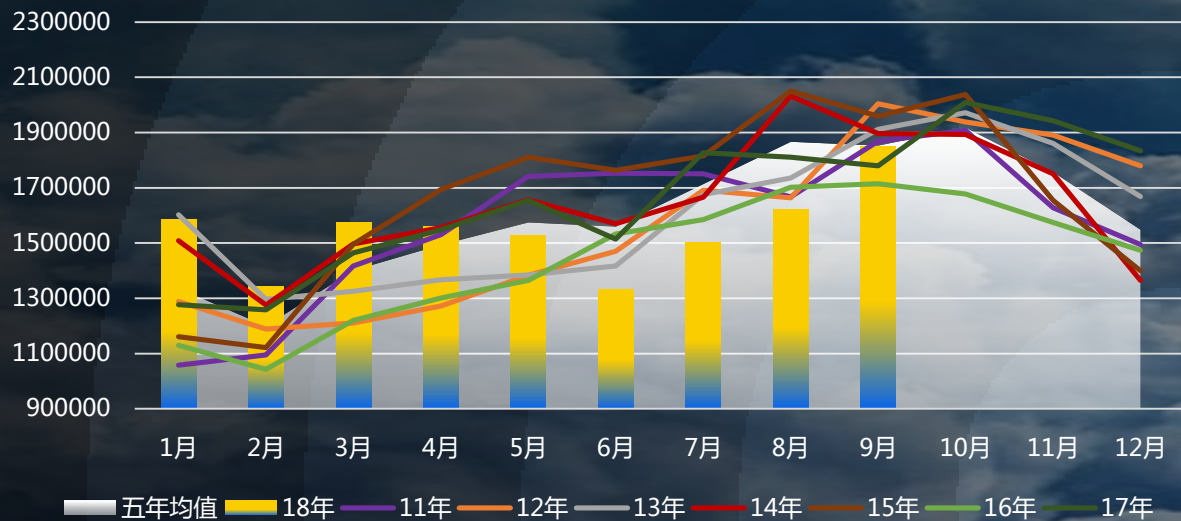

行情

包括现货和期货行情。行情是数据的一部分，但它比较重要。分析离不开行情的判断，无论套保，套利，投机都要结合行情。

关联品种

事件

天气对数据和行情影响有明显周期性

马来西亚棕榈油局公布棕榈油月产量

马来西亚棕榈油库存

马来西亚棕榈油局公布月度出口数量

2009至2017南华棕榈油指数均值

棕榈油现状

棕榈油主产国年产量

天气 数据

政策

行情 关联品种

事件

中国豆油商业库存