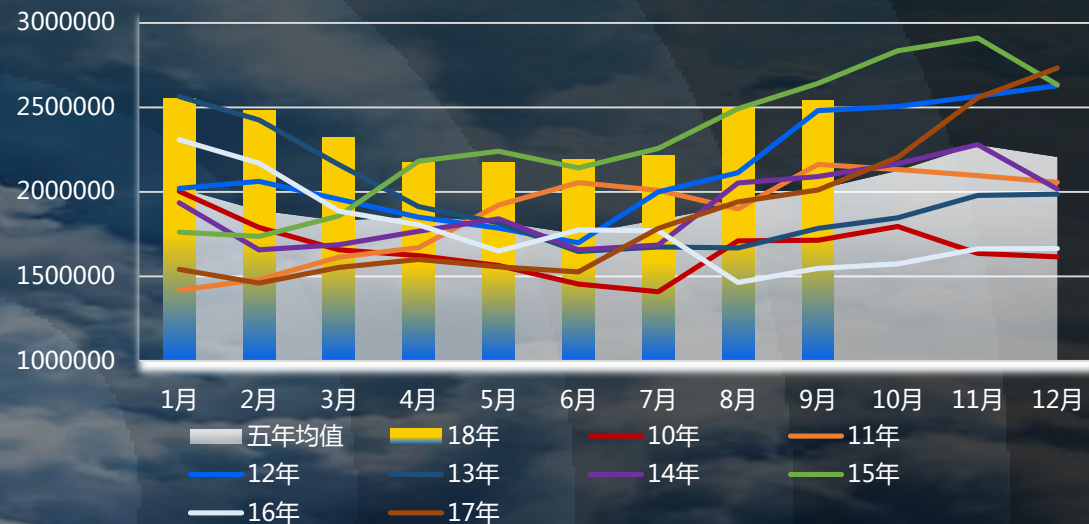

行情

包括现货和期货行情。行情是数据的一部分，但它比较重要。分析离不开行情的判断，无论套保，套利，投机都要结合行情。

关联品种

事件

天气对数据和行情影响有明显周期性

马来西亚棕榈油局公布棕榈油月产量

马来西亚棕榈油库存

马来西亚棕榈油局公布月度出口数量

2009至2017南华棕榈油指数均值

棕榈油现状

棕榈油主产国年产量

天气 数据

政策

行情 关联品种

事件

中国豆油商业库存