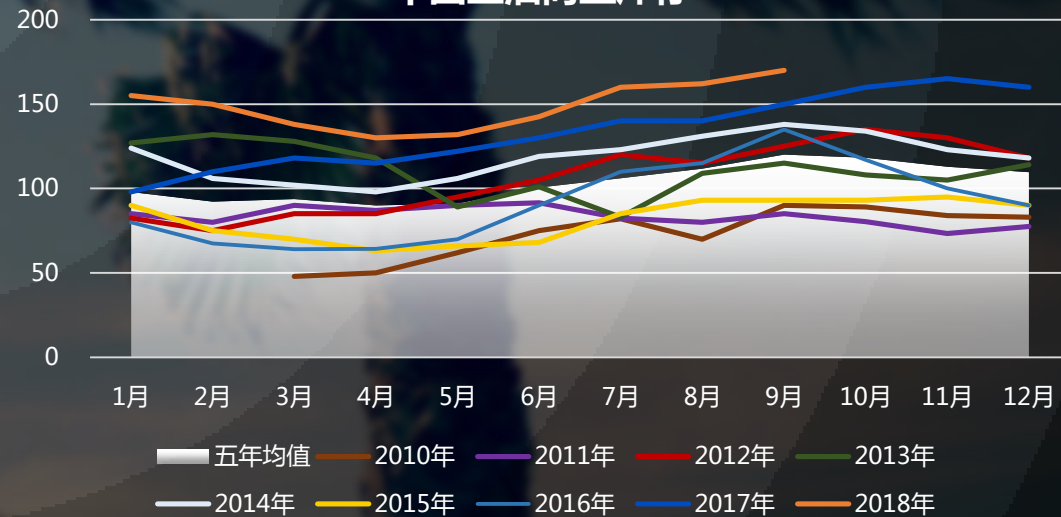

行情

包括现货和期货行情。行情是数据的一部分，但它比较重要。分析离不开行情的判断，无论套保，套利，投机都要结合行情。

关联品种

事件

天气对数据和行情影响有明显周期性

马来西亚棕榈油局公布棕榈油月产量

马来西亚棕榈油库存

马来西亚棕榈油局公布月度出口数量

2009至2017南华棕榈油指数均值

棕榈油现状

棕榈油主产国年产量

天气 数据

政策

行情 关联品种

事件

中国豆油商业库存

基本面与行情分析

 **天气**：冬季来临，厄尔尼诺
 **行情**：调整充分

 **参与者**：买方，卖方
 **关联品种**：豆粕，豆油，原油

策略与建议

棕榈油主力(020590) <日线>

商品叠加 周期

A glass bowl filled with a golden-yellow liquid, possibly honey or oil, sits on a light-colored bamboo mat. A silver spoon with an ornate handle is placed inside the bowl. The background is softly blurred, showing more of the bamboo mat and some dried, brownish plant matter. A yellow rectangular box is overlaid on the left side of the image, containing the text.