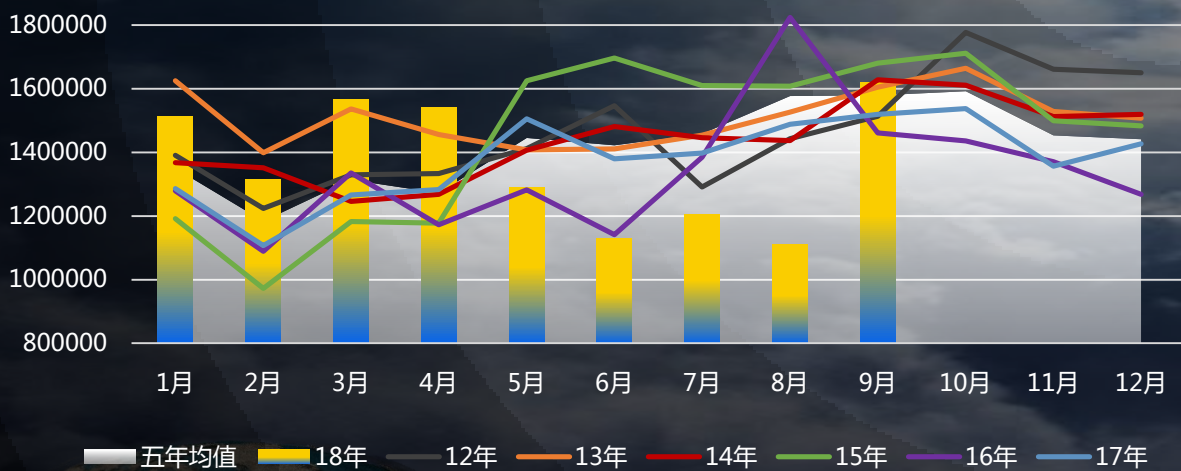

行情

包括现货和期货行情。行情是数据的一部分，但它比较重要。分析离不开行情的判断，无论套保，套利，投机都要结合行情。

关联品种

事件

天气对数据和行情影响有明显周期性

马来西亚棕榈油局公布棕榈油月产量

马来西亚棕榈油库存

马来西亚棕榈油局公布月度出口数量

2009至2017南华棕榈油指数均值

棕榈油现状

棕榈油主产国年产量

天气 数据

政策

行情 关联品种

事件

中国豆油商业库存